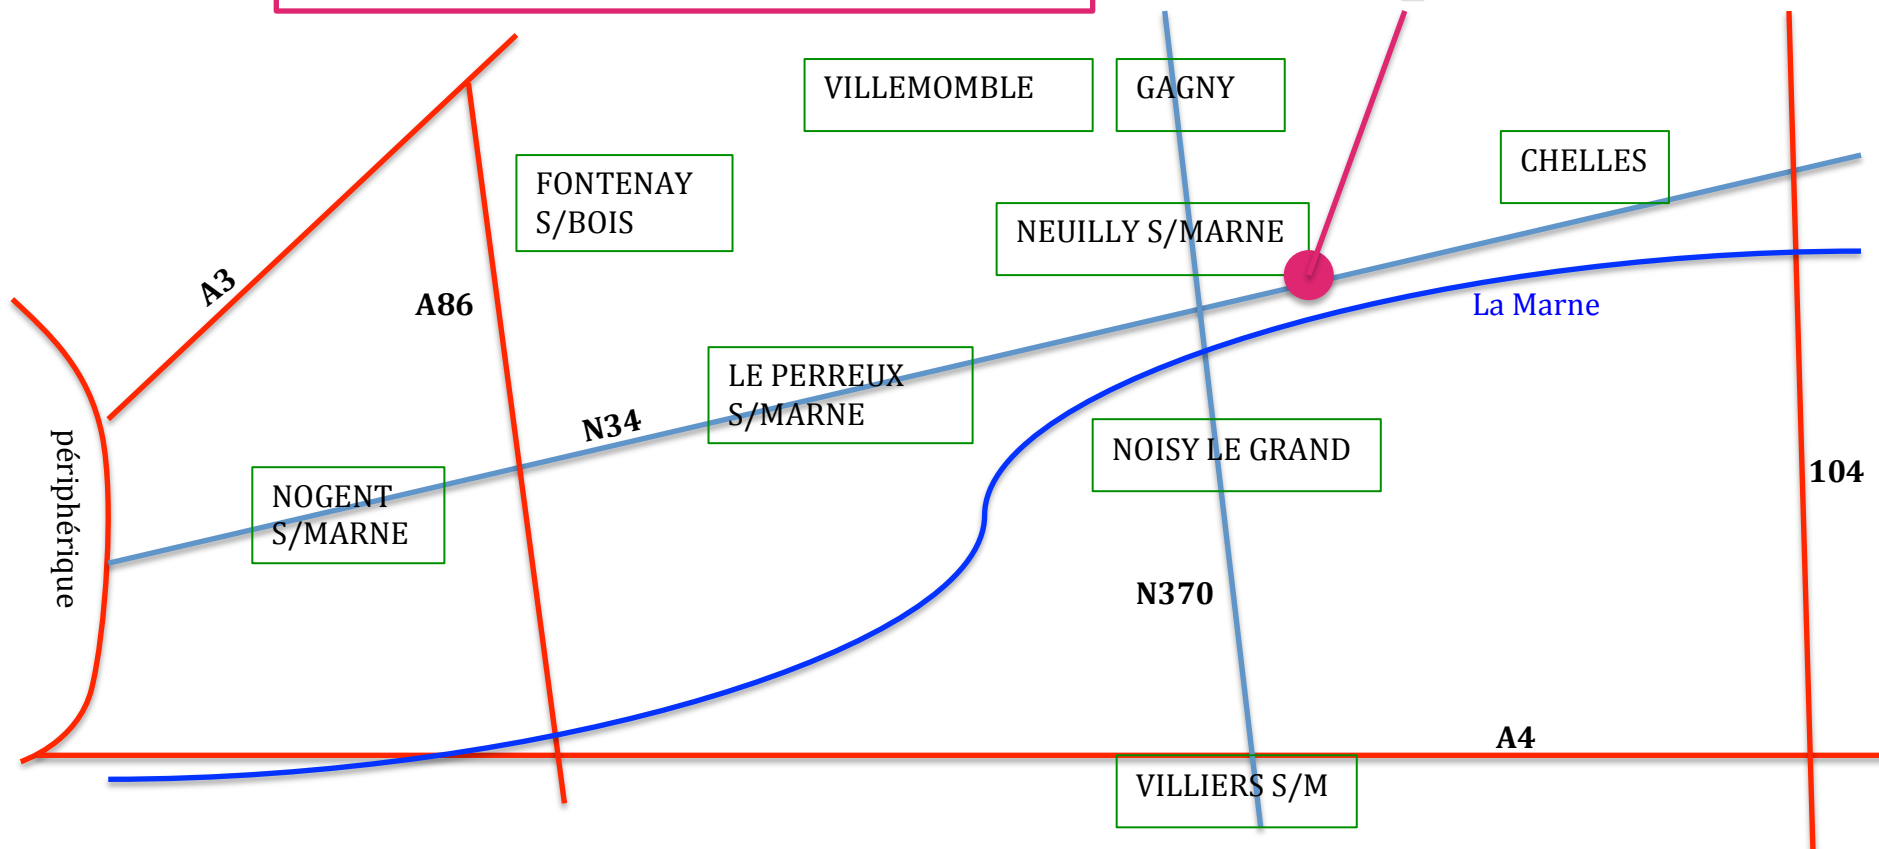

120 avenue du Maréchal Leclerc
93330 Neuilly sur Marne
tél 01 43 08 21 74

**ARTISTIC
GARAGE**

RER A station Neuilly Plaisance - Bus 113 direction Chelles, arrêt Pasteur

Stationnement possible sur le parking « Simply » en face de la galerie